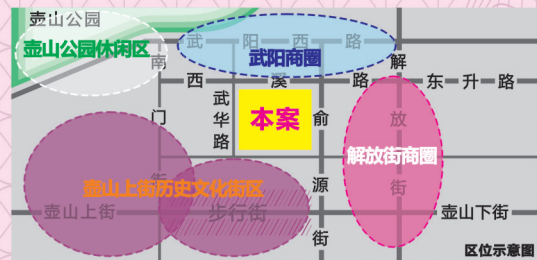

金灿·财富广场
JINCAN WEALTH PLAZA

长期饭票

什么才是老百姓的长期饭票？

把握金灿·财富广场一站式潮流购物中心稀缺黄金旺铺，
当翘脚老板，从此终身无忧。

正式接受咨询登记中.....

RBD中心城六大核心价值标杆

- ① 地段标杆：雄踞于武义西溪路与俞源街黄金交汇处，分享一座城市的辉煌；
- ② 先行标杆：RBD中心城以众星捧月之势雄踞核心区域，投资环境得天独厚；
- ③ 形象标杆：10万平米至大规模，都市综合体开启武义财富领地现在进行时；
- ④ 多元标杆：揽万千业态于一身，全客层购物场，让你尽享都市的无限华彩；
- ⑤ 投资标杆：世界500强沃尔玛意向签约，国际巨头的动向，就是升值的方向；
- ⑥ 管理标杆：专业商业管理团队，标准管理体系，五大统一管理的经营模式。