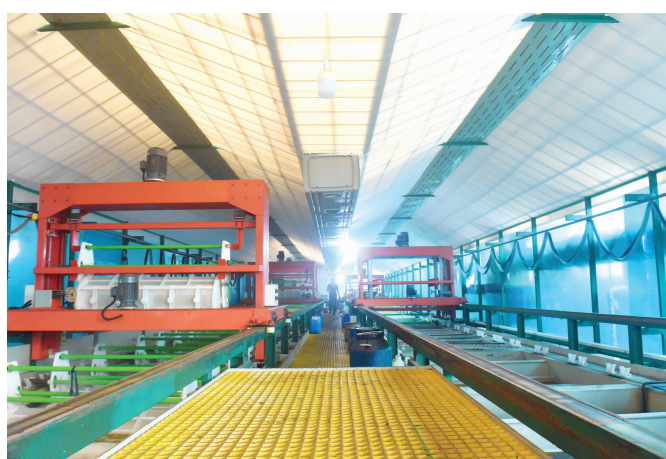

泉溪镇电镀企业由内而外双重治理的案例,是其他工业园区环境治理的典范。短短几年,泉溪镇实现了企业发展和环境保护的有机结合;实现了人与自然,经济与资源环境和谐共生;实现了从“整治小镇”到“美丽泉城”的华丽转身。

污水处理池

铁腕促减污 聚力再出发

改造提升后的流水线

生态环境没有替代品,它一头连着群众的生活质量,一头连着社会的和谐发展。自泉溪镇泉湖电镀集中区设立以来,金华市生态环境局武义分局集中力量、全力攻坚,高标准严要求推进电镀集中区污染整治。